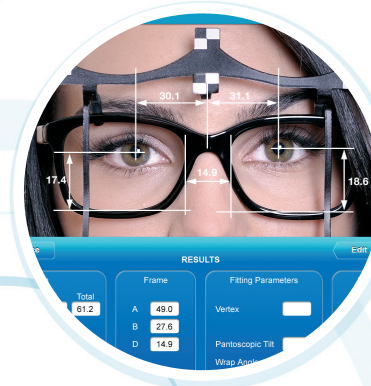

Svět se mění...

eye-ruler

MUSÍTE HO MÍT!

a my s ním.

Pohodlné měření s jediným zařízením

Rychlé získání centračních údajů

Vylepšení prodejní image

Pohodlné měření s jediným zařízením

Rychlé získání centračních údajů

Vylepšení prodejní image

Pohodlné měření s jediným zařízením

Rychlé získání centračních údajů

Vylepšení prodejní image

Fotografie zepředu

- ▶ PD, 1/2 PD
- ▶ Výška centrace

Fotografie z boku

- ▶ Pantoskopický úhel
- ▶ Úhel zakřivení obruby
- ▶ Delta vzdálenost

Přirozený postoj při čtení

- ▶ Čtecí vzdálenost

Výsledky

- ▶ Databáze zákazníků s naměřenými údaji

Najdete v
 **App Store**

Technické parametry