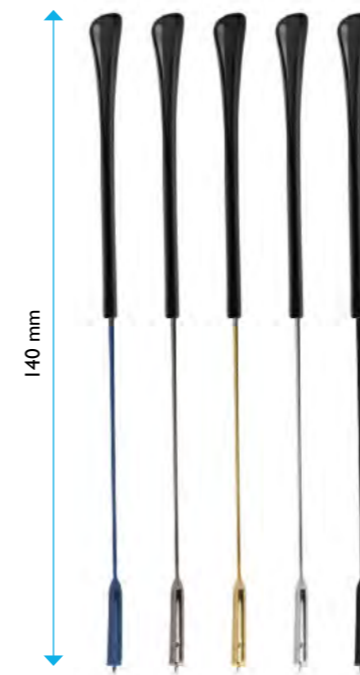

KOVOVÉ FLEXI STRANICE

1 pair Ø1.4 mm 2.3 mm

	3 mm
	0.9 mm
	TMF021
	TMF022
	TMF023
	TMF024
	TMF025