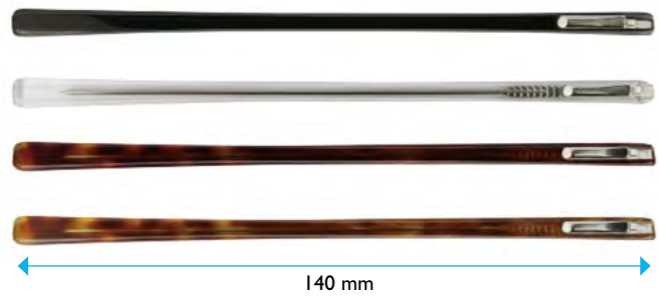

140mm

	TAF009
	TAF010
	TAF011
	TAF012