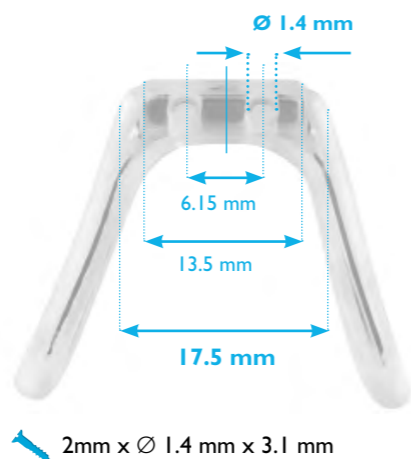

SILIKONOVÝ NOSNÍK S KOVOVOU VLOŽKOU

5 ks a 10 ks montážních šroubků

OPĚRKY NOSNÍKŮ KE KOVOVÝM OBRUBÁM – NEOBSAHUJE NIKL

5 Párů

STANDARDNÍ TYP

Stříbrné	PAM002
Zlaté	PAM001

Stříbrné	PAM004
Zlaté	PAM003

TYP B+L (PŘÍPÍNACÍ)

Stříbrné	PAM006
Zlaté	PAM005

NYLONOVÁ VLÁKNA

Tvar 8

10 m / cívka

FDR003

Tvar T

5 m / cívka

FDR004

Kulaté

20 m / cívka

FDR006

FDR007