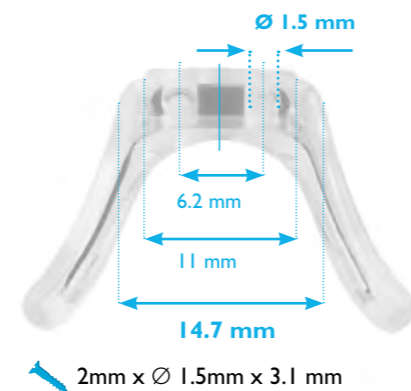

SILIKONOVÝ NOSNÍK S KOVOVOU VLOŽKOU

5 ks a 10 ks montážních šroubků

OPĚRKY NOSNÍKŮ KE KOVOVÝM OBRUBÁM – NEOBSAHUJE NIKL

5 Párů

STANDARDNÍ TYP

Stříbrné	PAM002
Zlaté	PAM001

Stříbrné	PAM004
Zlaté	PAM003

TYP B+L (PŘÍPÍNACÍ)

Stříbrné	PAM006
Zlaté	PAM005

NYLONOVÁ VLÁKNA

Tvar 8

10 m / cívka

FDR003

Tvar T

5 m / cívka

FDR004

Kulaté

20 m / cívka

FDR006

FDR007