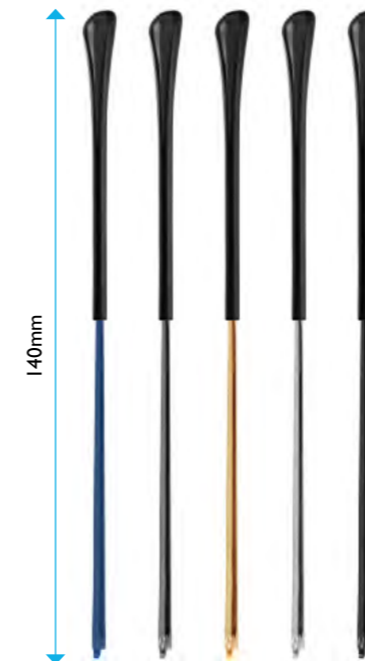

*10 ks + 10 included

SKRYTÉ STĚŽEJKY

10 ks  1.4 mm

	HH0001 Kulatá destička				1.0 mm	5.0 mm	2.5 mm	
	HH0002 Kulatá destička				1.2 mm	5.0 mm	2.5 mm	
	HH0003 Kulatá destička				1.4 mm	5.0 mm	2.5 mm	
	HH0004 Oválná destička s nylonovou vložkou				1.3 mm	4.4 mm	3.2 mm	
	HH0005 Čtvercová destička				1.4 mm	3.5 mm	2.24 mm	
	HH0006 Na přední díl nebo stranici				1.6 mm	3.5 mm	3.15 mm	
	HH0007 Oválná destička				1.6 mm	7.0 mm	3.2 mm	
* 	HH0008 K levé stranici s flexikloubem*				0.8 mm	1.2 mm	2.8 mm	3.2 mm
* 	HH0009 K pravé stranici s flexikloubem*				0.8 mm	1.2 mm	2.8 mm	3.2 mm
* 	HH0010 K levé stranici s flexikloubem*				0.9 mm	1.2 mm	3.3 mm	0.6 mm
* 	HH0011 K pravé stranici s flexikloubem*				0.9 mm	1.2 mm	3.3 mm	0.6 mm
* 	HH0012 K levé stranici s flexikloubem*				1.0 mm	1.5 mm	4.5 mm	3.2 mm
* 	HH0013 K pravé stranici s flexikloubem*				1.0 mm	1.5 mm	4.5 mm	3.2 mm

*10 ks + 10 součástí

KOVOVÉ STRANICE

1 pár  Ø1.4 mm

	3.6 mm	3.2 mm	2.5 mm	2.5 mm
				
140 mm	1.4 mm	1.2 mm	1.0 mm	0.8 mm
	TM0020	TM0015	TM0010	TM0005
	TM0019	TM0014	TM0009	TM0004
	TM0018	TM0013	TM0008	TM0003
	TM0017	TM0012	TM0007	TM0002
	TM0016	TM0011	TM0006	TM0001