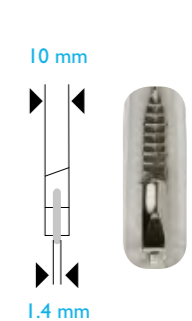

KOVOVÉ FLEXI STRANICE

1 pair  Ø1.4 mm  2.3 mm

	3 mm
	
	0.9 mm
	TMF021
	TMF022
	TMF023
	TMF024
	TMF025

ACETÁTOVÉ FLEXI STRANICE

1 pair  Ø1.4 mm  4.5 mm

	140 mm
	TAF017
	TAF018
	TAF019
	TAF020

	140 mm
	TAF021
	TAF022
	TAF023
	TAF024