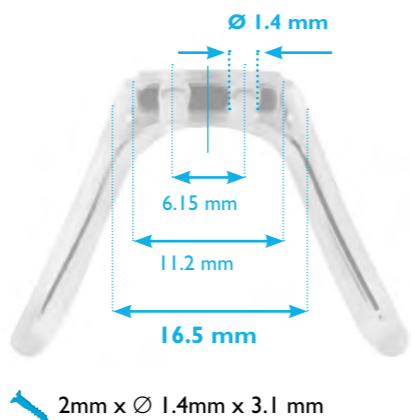

SILIKONOVÝ NOSNÍK S KOVOVOU VLOŽKOU

5 ks a 10 ks montážních šroubků

OPĚRKY NOSNÍKŮ KE KOVOVÝM OBRUBÁM – NEOBSAHUJE NIKL

5 Párů

STANDARDNÍ TYP

Stříbrné	PAM002
Zlaté	PAM001

Stříbrné	PAM004
Zlaté	PAM003

TYP B+L (PŘÍPÍNACÍ)

Stříbrné	PAM006
Zlaté	PAM005

NYLONOVÁ VLÁKNA

Tvar 8

10 m / cívka

FDR003

Tvar T

5 m / cívka

FDR004

Kulaté

20 m / cívka

FDR006

FDR007